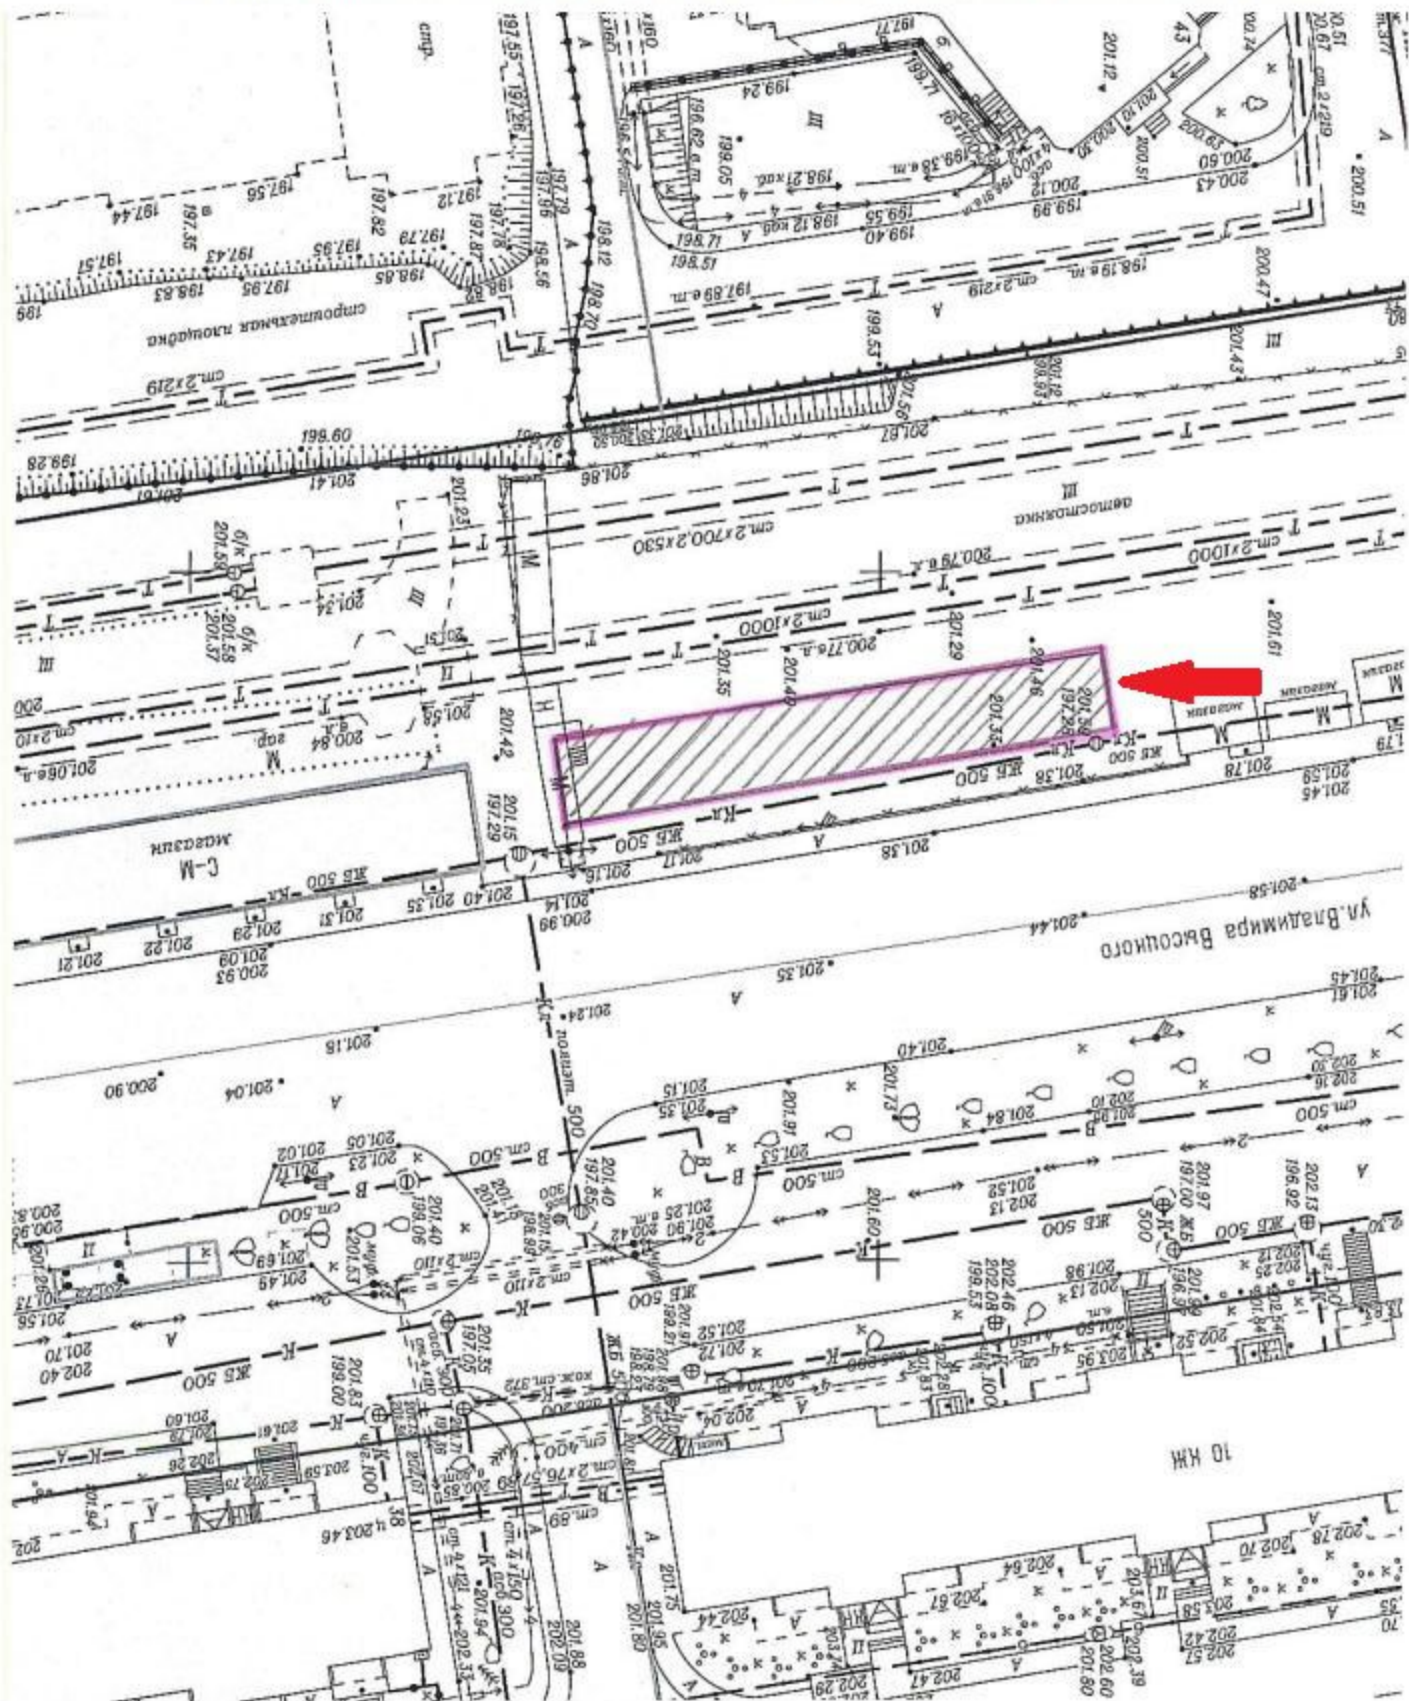

План размещения
нестационарного торгового объекта - торгового павильона
с адресным ориентиром ул. Широкая, 38, номер в Схеме 6.1.685.

План размещения
нестационарного торгового объекта - елочного базара
с адресным ориентиром ул. Забалуева, 54, номер в Схеме 6.1.201.

План размещения

нестационарного торгового объекта - торгового павильона
адресным ориентиром ул. Ключ-Камышенское, плато, 1/1, номер в Схеме 7.1.267.

План размещения
нестационарного торгового объекта - торгового павильона
с адресным ориентиром ул. В. Высоцкого, 43, номер в Схеме 7.1.114.

План размещения
нестационарного торгового объекта - елочного базара
с адресным ориентиром ул. Лесосечная, 8, номер в Схеме 9.1.98.