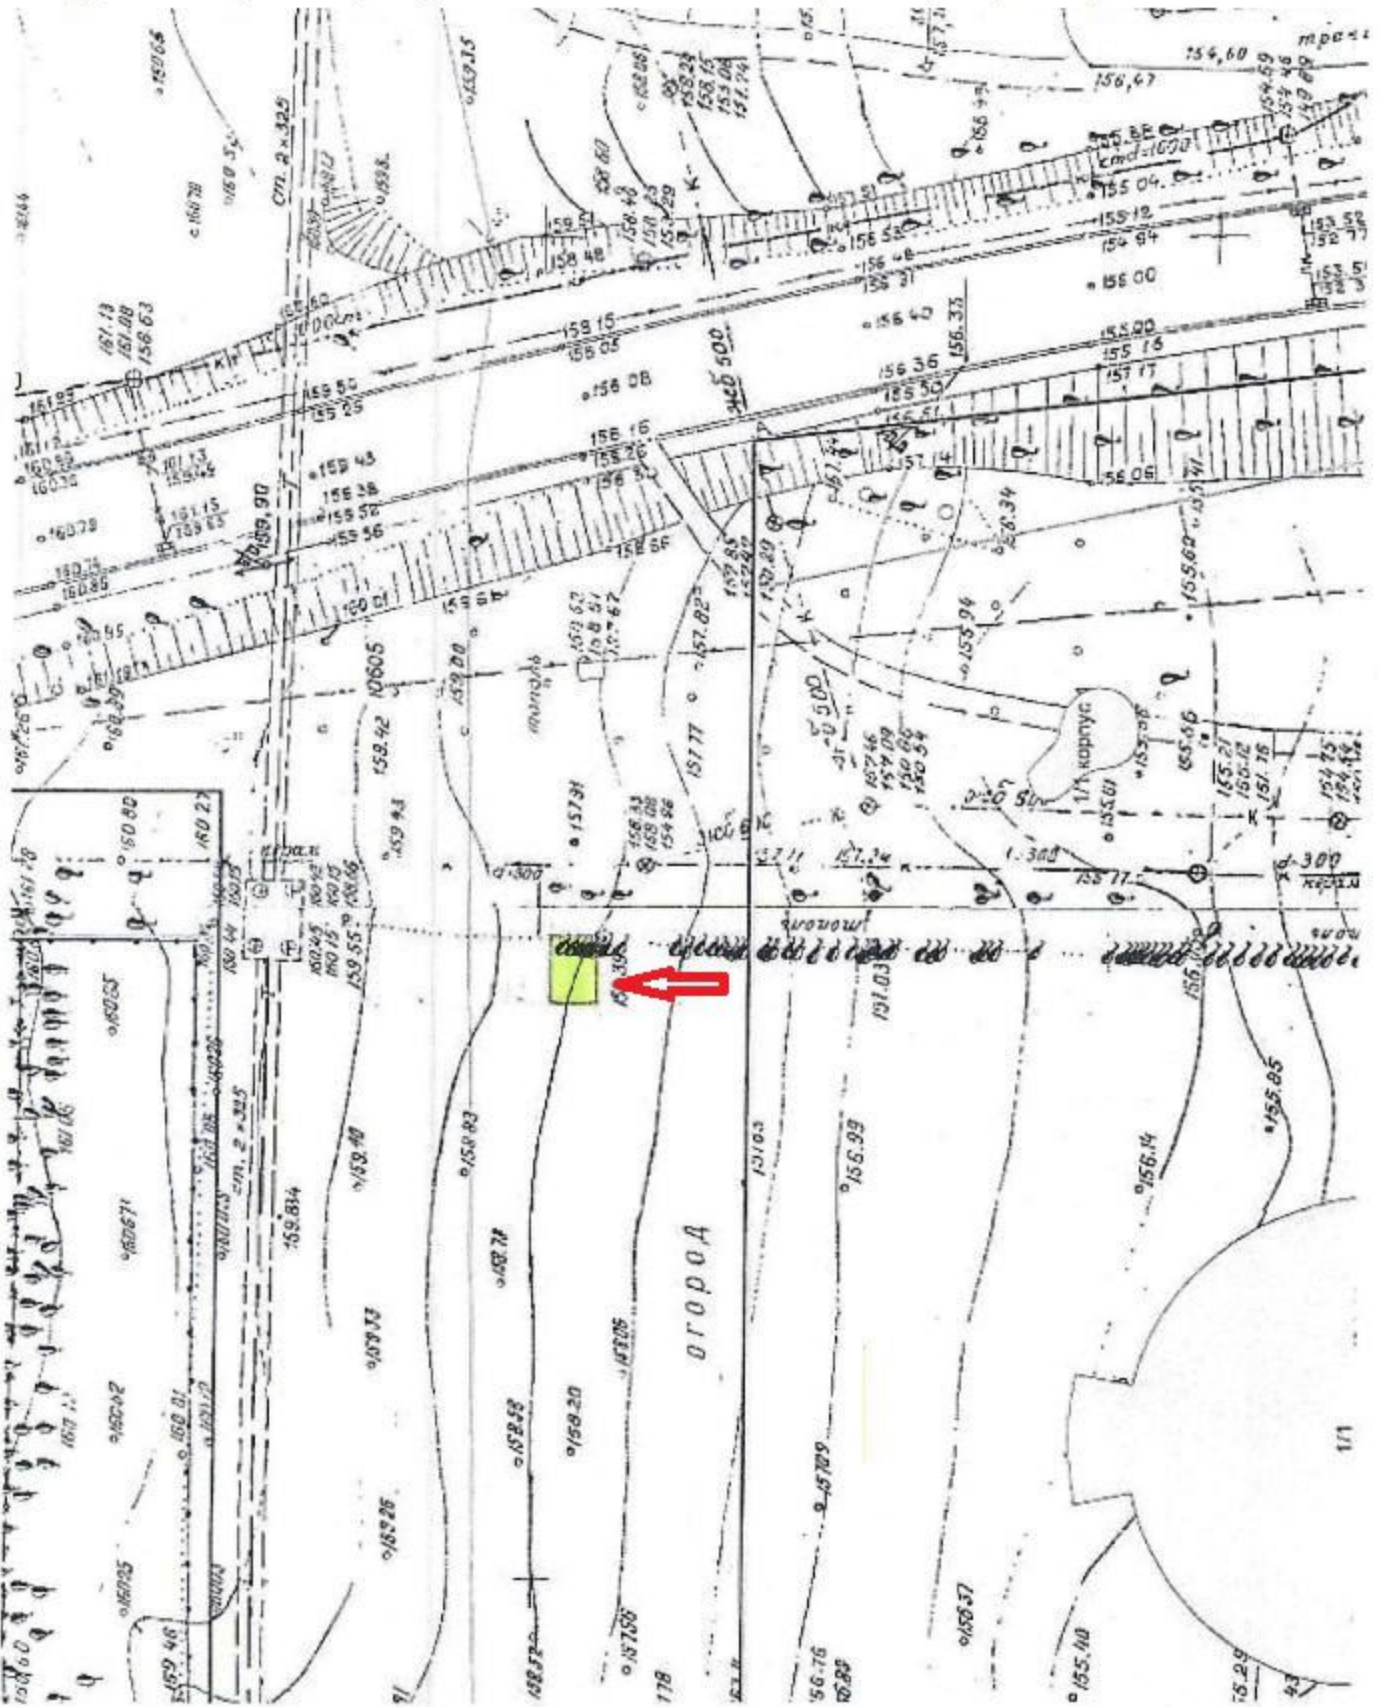

План размещения
нестационарного торгового объекта - торгового павильона
с адресным ориентиром ул. Широкая, 38, номер в Схеме 6.1.685.

План размещения
нестационарного торгового объекта - елочного базара
с адресным ориентиром ул. Забалуева, 54, номер в Схеме 6.1.201.

План размещения

нестационарного торгового объекта - торгового павильона
адресным ориентиром ул. Ключ-Камышенское, плато, 1/1, номер в Схеме 7.1.267.

План размещения
нестационарного торгового объекта - торгового павильона
с адресным ориентиром ул. В. Высоцкого, 43, номер в Схеме 7.1.114.

План размещения
нестационарного торгового объекта - елочного базара
с адресным ориентиром ул. Лесосечная, 8, номер в Схеме 9.1.98.