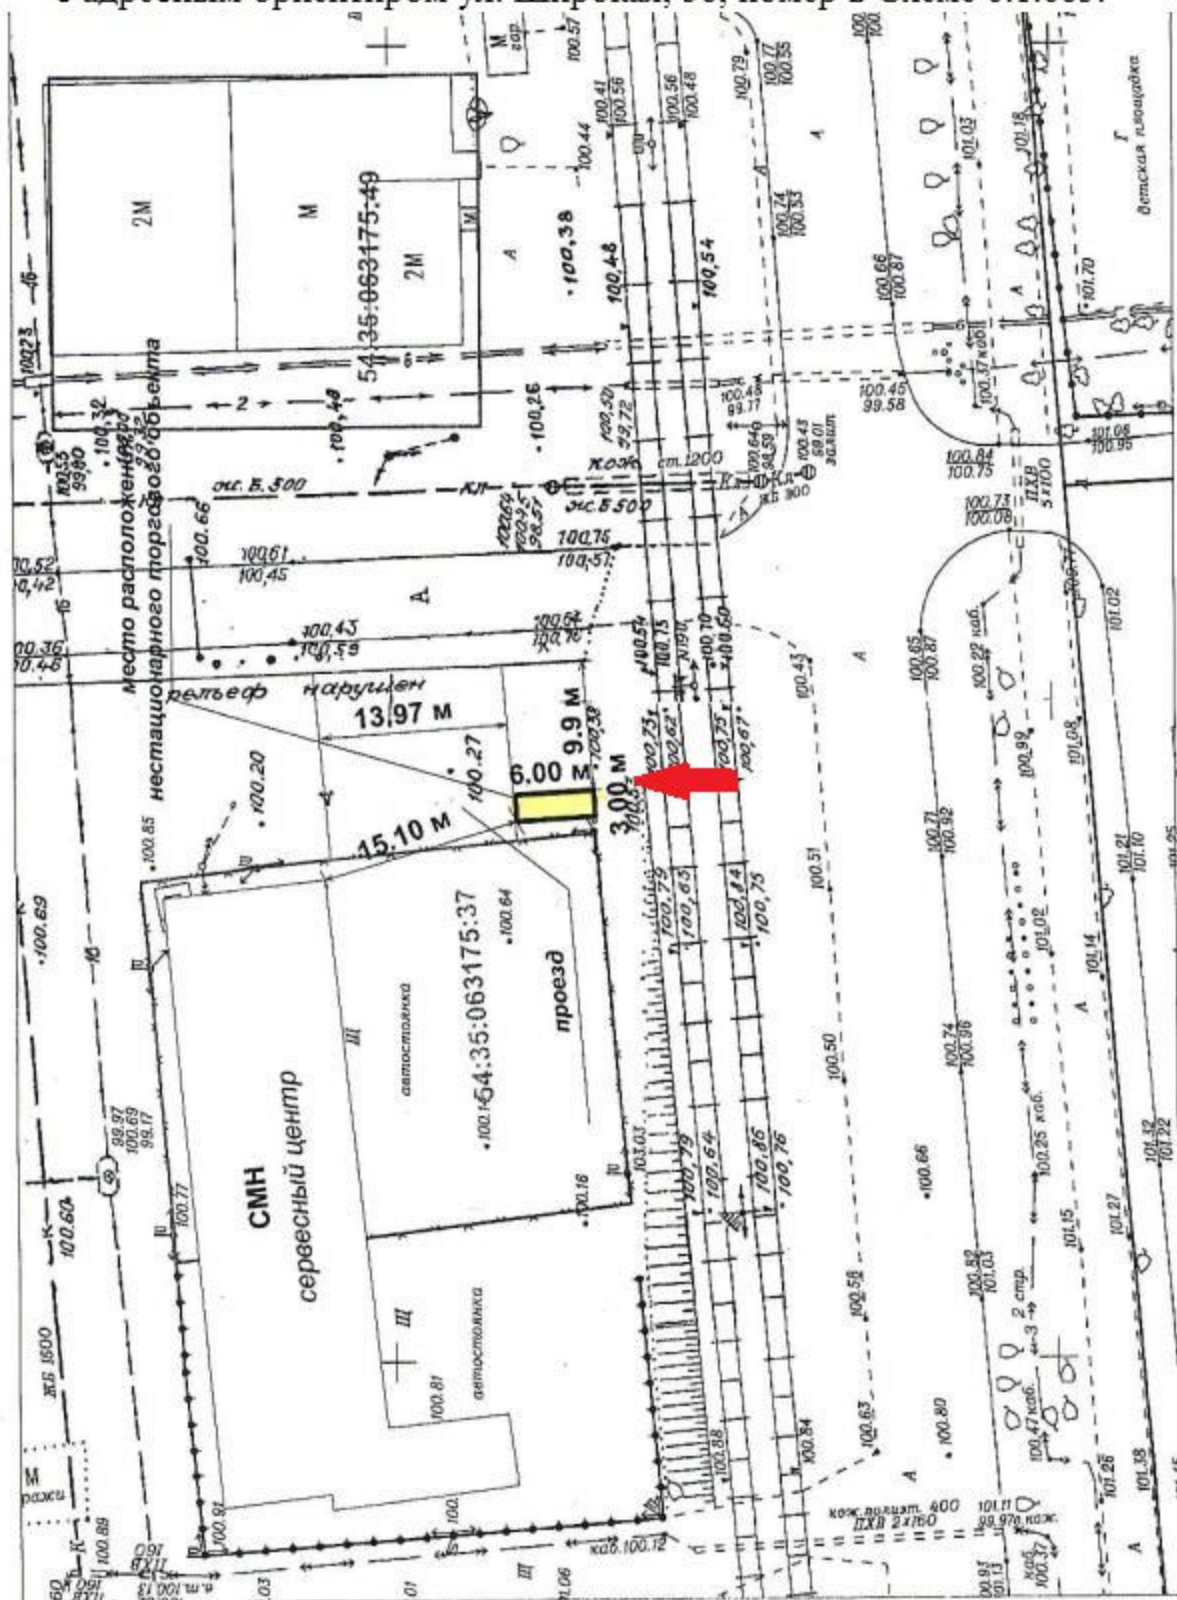

План размещения
нестационарного торгового объекта - торгового павильона
с адресным ориентиром ул. Широкая, 38, номер в Схеме 6.1.685.

План размещения
нестационарного торгового объекта - елочного базара
с адресным ориентиром ул. Забалуева, 54, номер в Схеме 6.1.201.

План размещения

нестационарного торгового объекта - торгового павильона
адресным ориентиром ул. Ключ-Камышенское, плато, 1/1, номер в Схеме 7.1.267.

План размещения
нестационарного торгового объекта - торгового павильона
с адресным ориентиром ул. В. Высоцкого, 43, номер в Схеме 7.1.114.

План размещения
нестационарного торгового объекта - елочного базара
с адресным ориентиром ул. Лесосечная, 8, номер в Схеме 9.1.98.